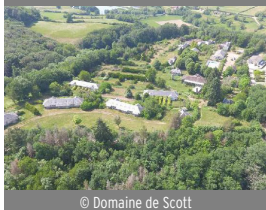

[MONTIGNY-EN-MORVAN] USHUAIA VILLAGE Domaine de Scott

© Domaine de Scott

Cité de Pannecièrre
58120 MONTIGNY-EN-MORVAN
www.domainescott.fr/

Ménage Location de draps

Tél : 06 59 18 25 25
domainescott@gmail.com

Du 12 avril au 30 septembre