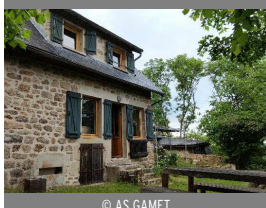

[ALLIGNY-EN-MORVAN] La petite maison sous les frênes ★★★

© AS GAMET

6, impasse de la Sole
58230 ALLIGNY-EN-MORVAN
www.lapetitemaison sous les frênes.fr

Semaine 650 € - 760 €

Tél : 06 14 99 80 37
gite.morvan58@gmail.com

Ouvert du 15 février au 15 décembre
2 chambres - 4 personnes