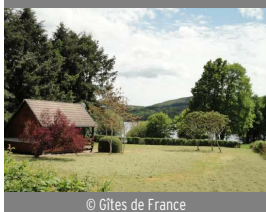

[CHAUMARD] Chalet "Les Reflets du Lac"

9 Village des Pêcheurs
58120 CHAUMARD

lesrefletsdulac.morvan@gmail.com

2 chambres - 6 personnes

[CHAUMARD] chalet Martine

Blaisy
58120 CHAUMARD
chaletsetlac.com,...
Semaine à partir de 350 €
Nuitée à partir de 50 €