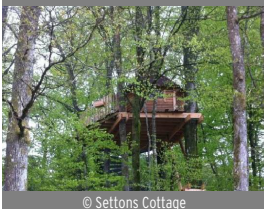

Tél : 0784527554
chalet18settons@gmail.com

3 chambres - 6 personnes

[MOUX-EN-MORVAN] Cabane dans les arbres au lac des Settons

Route touristique du Lac des Settons
58230 MOUX-EN-MORVAN
www.settons-cottages.fr, www.settons-cottages.com