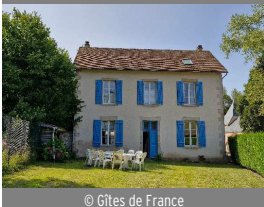

[SAINT-AGNAN] Le Presbytère

4 place de Saint-Agnan
58230 SAINT-AGNAN
www.gites-de-france-nievre.com/fr/location/locations-gi...

Semaine à partir de 1155 €
Nuitée à partir de 165 €

Tél : 03 80 45 97 15
reservation@gites-de-france-bfc.com
reservation@gites-de-france-bfc.com

3 chambres - 10 personnes