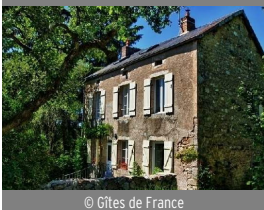

[MON TSAUCHE-LES-SETTONS] Mallerin ★★★

4 route de Mès - Mallerin
58230 MON TSAUCHE-LES-SETTONS
www.giteleboulard.webs.com,...
Semaine à partir de 693 €
Nuitée à partir de 99 €

Tél : 03 80 45 97 15 Tél : +33675326412
reservation@gites-de-france-bfc.com
gitemallerin@yahoo.com,
reservation@gites-de-france-bfc.com

2 chambres - 5 personnes