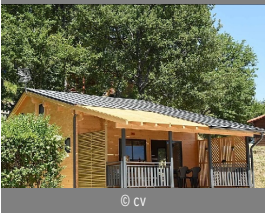

[MOUX-EN-MORVAN] Duplex Tribu La Chouette

© cv

Domaine de La Cabane Verte
58230 MOUX-EN-MORVAN
www.lacabaneverte.fr

Nuitée 190 € - 270 € Ménage : 0

Tél : 06 48 00 93 79
contact@morvan-bourgogne.fr

2 chambres - 8 personnes