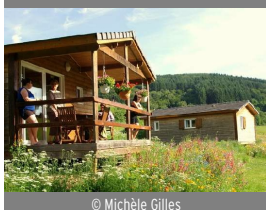

[CHALAUX] Chalets de Chaux - Alouette

© Michèle Gilles

8 route du Maquis
58140 CHALAUX
chaletsdechaux.jimdo.com,...

Semaine Haute Saison Location de draps
Semaine Basse Saison
Week-end :

Tél : 03 86 22 67 03 Tél : 06 07 90 56
34
michegilles@orange.fr

2 chambres - 5 personnes