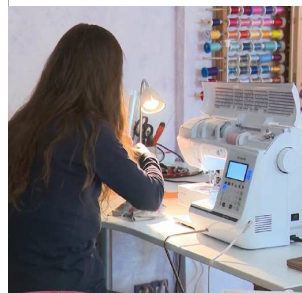

Participation à un atelier couture à partir de textiles délaissés

le 26/02/2025
de 09h00 à 17h00

€ :

Rés : - 06 87 49 59 73 - kecharacreations.fr/

Créez vos accessoires et vêtements à partir de tissus délaissés !

25300 LES ALLIES | Kechara Créations