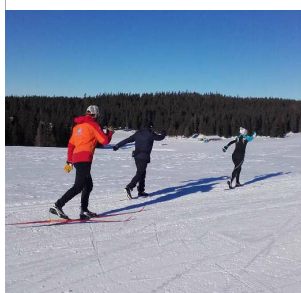

Stage "Classique perfectionnement"

03/02/2025 au 07/02/2025
de 09h00 à 11h30

€ :

Rés : 03 81 69 10 85 -
www.glissesnordiques.fr/

Stage de perfectionnement en classique pour ceux qui ne sont pas débutants en ski nordique (pratique antérieure du skating ou du classique). Sur résa

25240 CHAPELLE-DES-BOIS | Glisses Nordiques