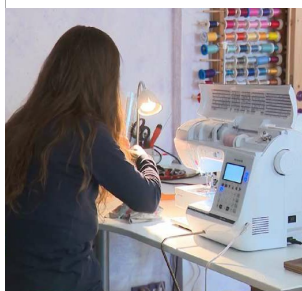

Participation à un atelier couture à partir de textiles délaissés

le 09/02/2025
de 09h00 à 17h00

€ :

Rés : - 06 87 49 59 73 -
kecharacreations.fr/

Créez vos accessoires et vêtements à partir de tissus délaissés !

25300 LES ALLIES | Kechara Créations