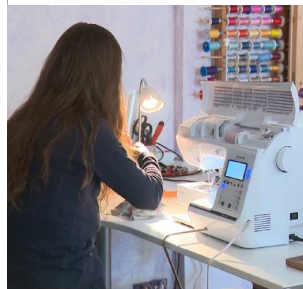

Participation à un atelier couture à partir de textiles délaissés

le 06/02/2025
de 09h00 à 17h00

€ :

Rés : - 06 87 49 59 73 - kecharacreations.fr/

Créez vos accessoires et vêtements à partir de tissus délaissés !

25300 LES ALLIES | Kechara Créations