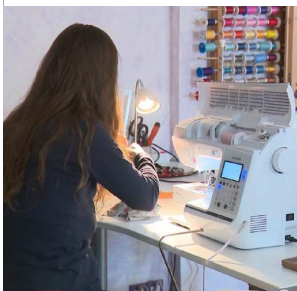

Participation à un atelier couture à partir de textiles délaissés

le 07/02/2025
de 09h00 à 17h00

€ :

Rés : - 06 87 49 59 73 - kecharacreations.fr/

Créez vos accessoires et vêtements à partir de tissus délaissés !

25300 LES ALLIES | Kechara Créations