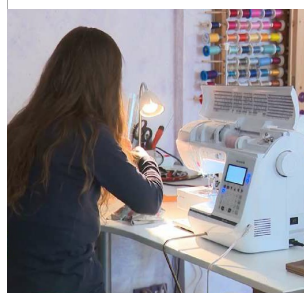

Participation à un atelier couture à partir de textiles délaissés

le 20/02/2025
de 09h00 à 17h00

€ :

Rés : - 06 87 49 59 73 -
kecharacreations.fr/

Créez vos accessoires et vêtements à partir de tissus délaissés !

25300 LES ALLIES | Kechara Créations