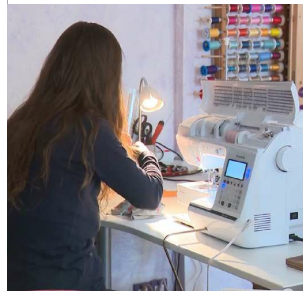

Participation à un atelier couture à partir de textiles délaissés

le 05/02/2025
de 09h00 à 17h00

€ :

Rés : - 06 87 49 59 73 - kecharacreations.fr/

Créez vos accessoires et vêtements à partir de tissus délaissés !

25300 LES ALLIES | Kechara Créations