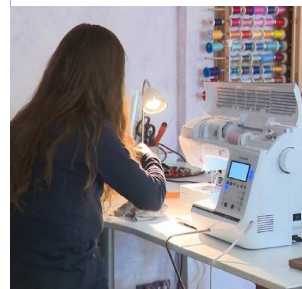

### Participation à un atelier couture à partir de textiles délaissés

le 28/02/2025  
de 09h00 à 17h00

€ :

Rés : - 06 87 49 59 73 -  
kecharacreations.fr/

Créez vos accessoires et vêtements à partir de tissus délaissés !