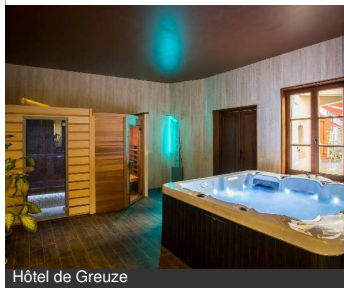

Spa des Vignes

513 Route de Fleurie
71570 ROMANECHÉ-
THORINS
lesmarittones.com

@Georgesblanc

Vivez une escapade unique placée sous le signe de la détente, au milieu des vignes du Beaujolais.

Spa & Institut Hôtel de Greuze