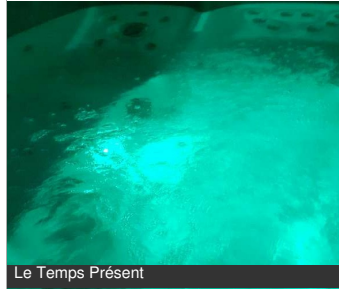

Spa des Vignes

@Georgesblanc

513 Route de Fleurie
71570 ROMANECHÉ-THORINS
lesmaritennes.com

Vivez une escapade unique placée sous le signe de la détente, au milieu des vignes du Beaujolais.

BRESSE

Spa Le Temps Présent