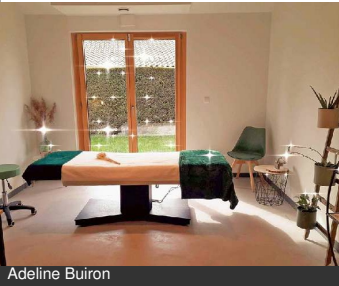

Ayurveda Au Natur'elle

Adeline Buiron

166 Rue des Chanterelles
71680 CRECHES-SUR-SAONE
Tél : 06 82 65 99 51

Ayurveda Au Natur'elle est un havre de paix dédié aux femmes et à la relaxation, spécialisé en massages et soins ayurvediques adaptés à l'Occident.