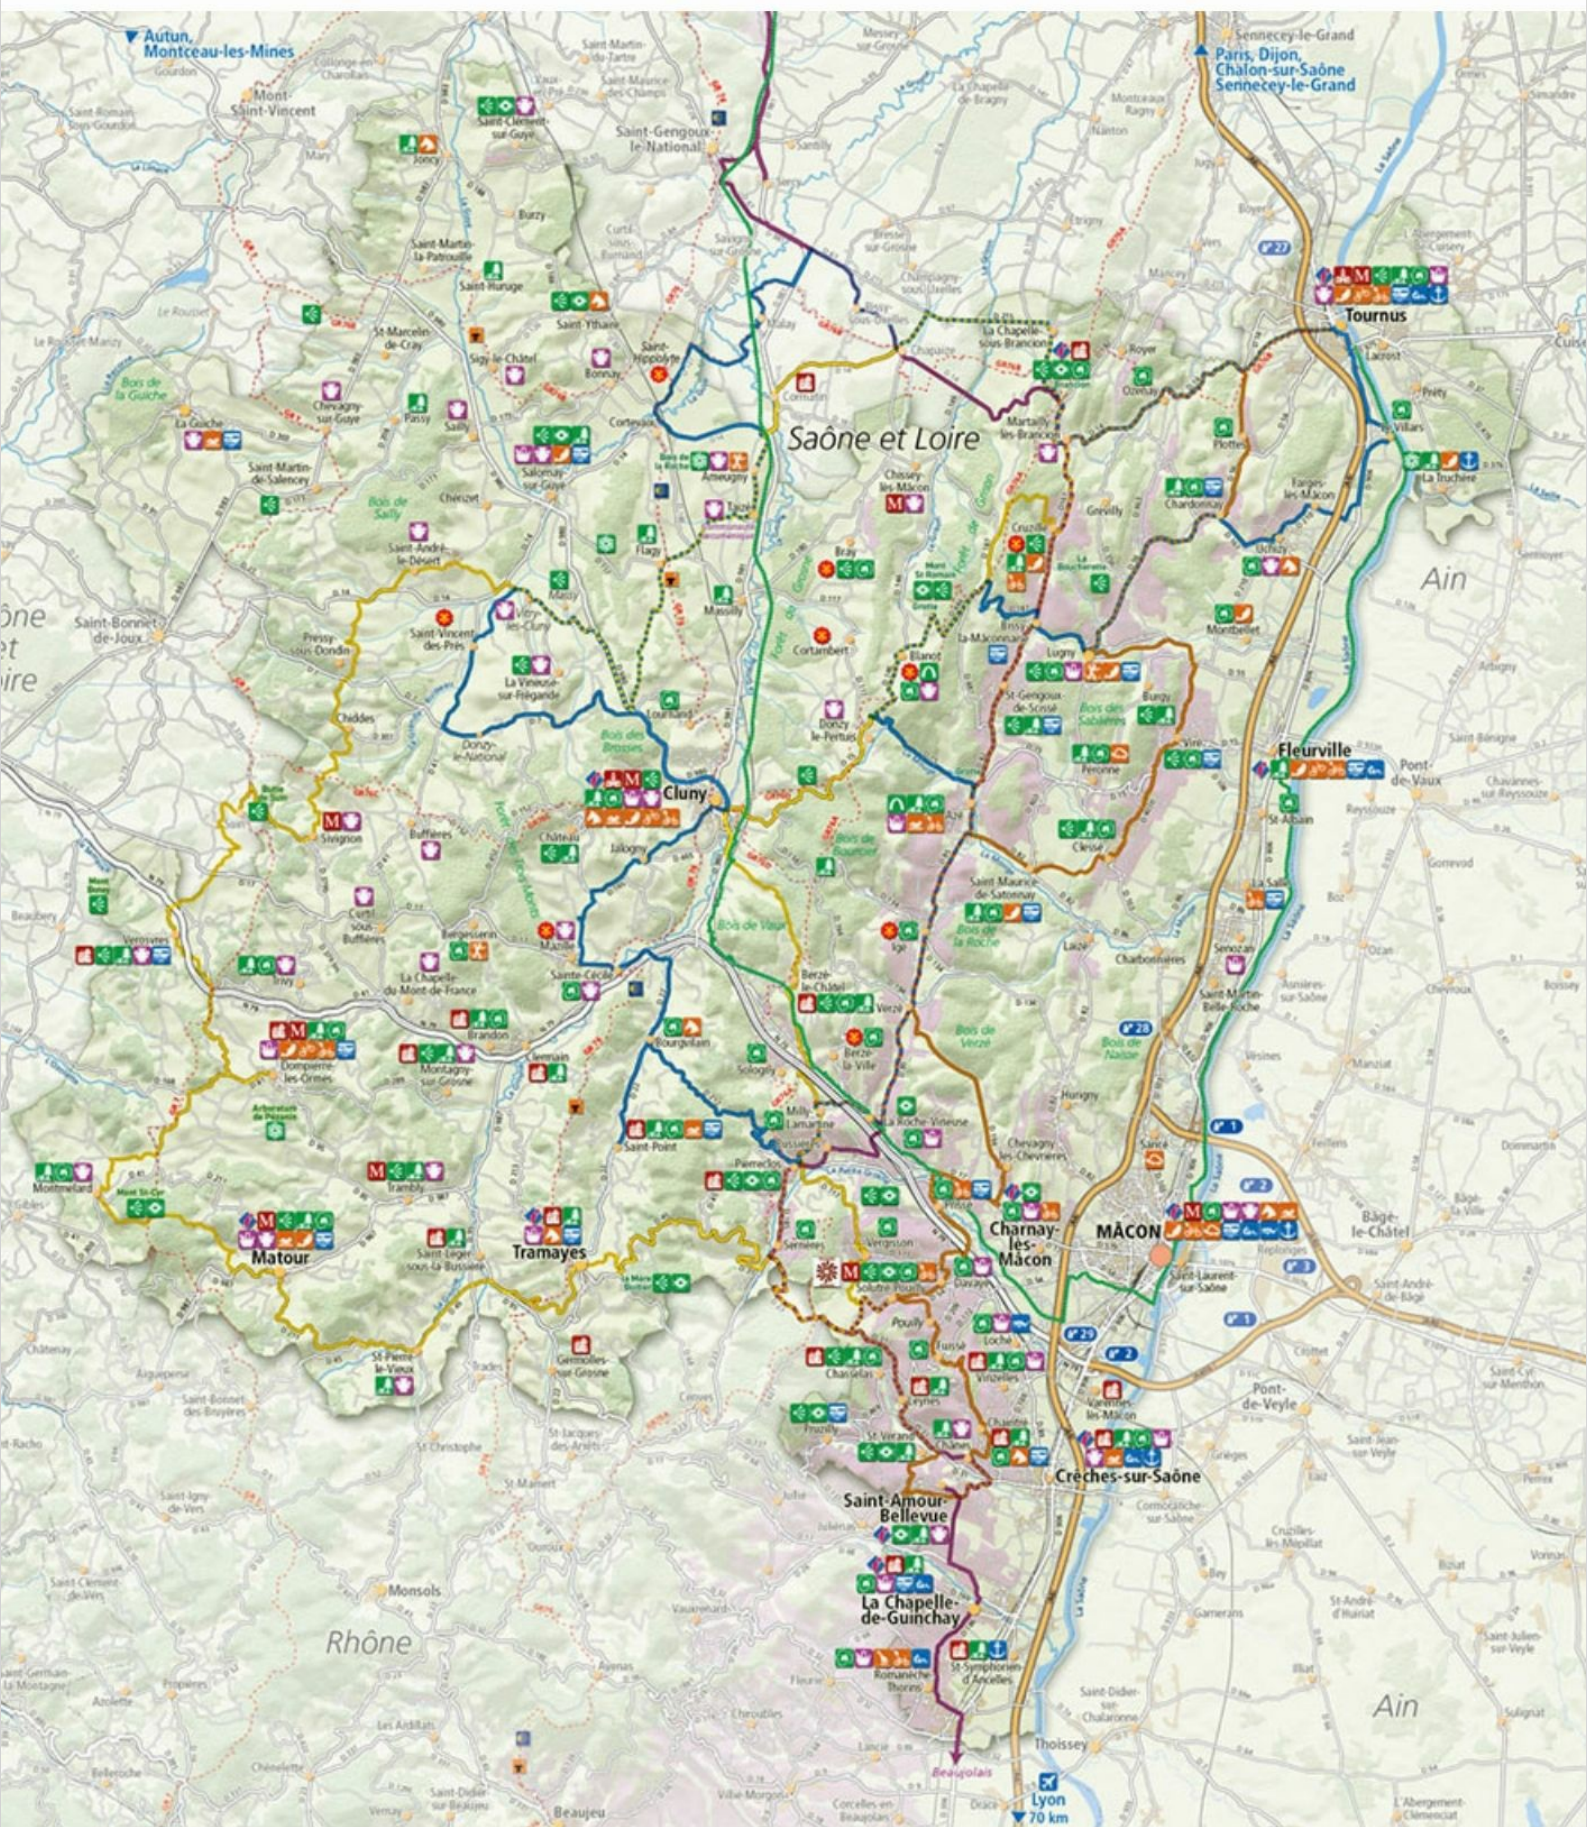

# Le Sud Bourgogne

office de  
tourisme classé  
en catégorie II

Tournus  
TOURISME