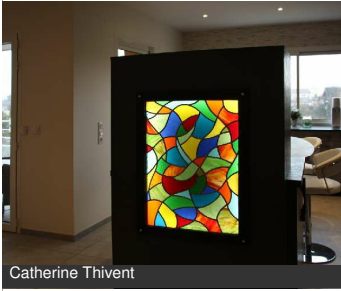

## Couleurs et Lumières - Atelier de Vitrail

Catherine Thivent

26, rue Beau Site  
71000 MACON  
Tél : 06 50 74 96 42  
[couleursetlumieres.fr](http://couleursetlumieres.fr)

Création et réalisation de vitraux au plomb, Tiffany et fusing (verre fusionné). Ateliers découverte/initiation au vitrail. Restauration simple.