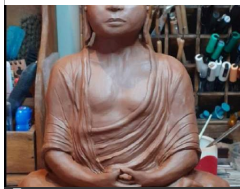

ÉDITION 2026

GUIDE DÉCOUVERTE

CRÉATEURS

L'ATELIER D'EMMA

Emma

2 Route de Beaune
21360 BESSEY-EN-
CHAUME
Tél : 06 68 71 80 73
l-atelier-d-emma.fr

Création d'objets en terre cuite

ATELIER DE SCULPTURE RÉGINE CAUDWELL