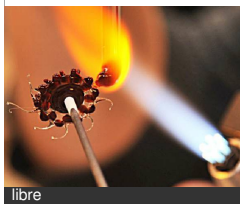

ANNELISS CRÉATIONS

libre

10 rue du centre
21320 ESSEY
annelisscreations.com

Verrier d'art au chalumeau, je fabrique des perles en verre filé à la flamme, des bijoux uniques et différents objets de décoration.