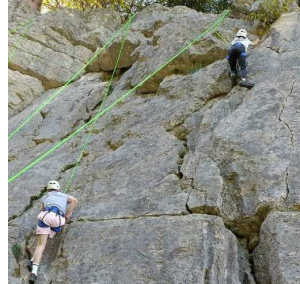

Escalade en falaise- Jura Gravité

le 31/07/2024

€ : 30 €

Rés : - www.destination-haut-doubs.com/escalade-en-falaise.html

La montagne du Jura regorge de falaises propices à l'escalade. Débutant ou intermédiaire, nous vous proposons 2h d'escalade en falaise.

25300 PONTARLIER