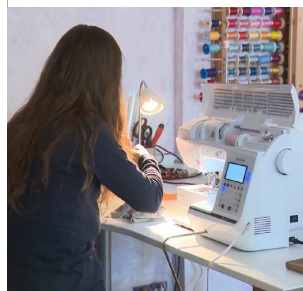

Participation à un atelier couture à partir de textiles délaissés

€ : à partir de 15 €

Rés : - 06 87 49 59 73 -
kecharacreations.fr/

Créez vos accessoires et vêtements à partir de tissus délaissés !

25300 LES ALLIES | Kechara Créations