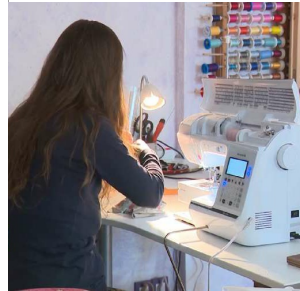

ACTIVITÉS ENCADRÉES

A tester sans modération ...

Participation à un atelier couture à partir de textiles délaissés

15/01/2024 au 15/01/2025
de 09h00 à 17h00

€ : à partir de 15 €

Rés : - 06 87 49 59 73 -
kecharacreations.fr/

Créez vos accessoires et vêtements à partir de tissus délaissés !

25300 LES ALLIES | Kechara Créations